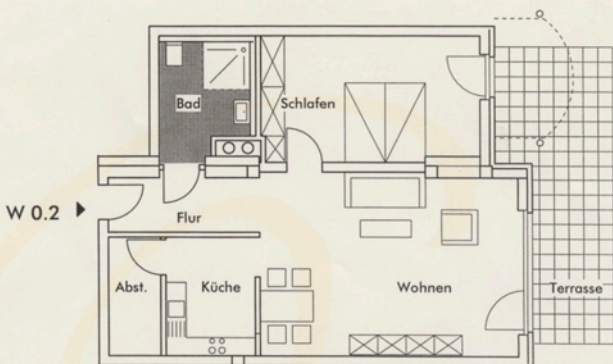

EG M 1:100

Fink

Wohnung 0.2
76,22 qm

Schlafen	17,19 qm
Bad	6,30 qm
Abstellraum	3,58 qm
Flur	5,12 qm
Küche	7,00 qm
Wohnen	<u>29,49 qm</u>
	68,68 qm x 0,97 = 66,62 qm
Terrasse	<u>19,19 qm x 0,50 = 9,60 qm</u>
WHG 0.2 <i>Fink</i>	76,22 qm